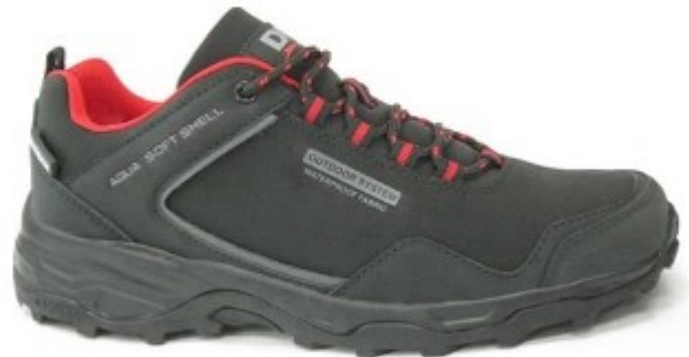

BLK/RED D D2 MA MB